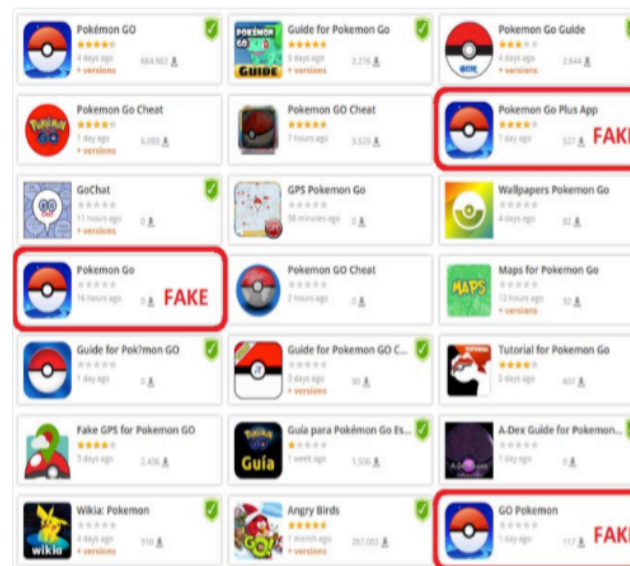

Aplicativos maliciosos

- Exploram assuntos do momento
- Costumam usar engenharia social
- Versões contendo códigos maliciosos
- 2100 aplicativos
- maliciosas
  - livros de colorir, jogos
  - de trapaça são os mais populares
- 215 versões falsas do Pokemon Go em lojas de aplicativos

The newest trend in fake apps: Pokémon Go and the Olympics

Selena Larson — July 29 at 10:04AM GMT-3 | Last updated July 29 at 10:04AM GMT-3

Rogue imitators

Meanwhile, security firms have warned that fake versions of Pokemon Go are downloading malware and ransomware onto users' phones.

Rigo Technology
@rigotechnology

Follow

Watch out for fake Pokemon Go apps on 3rd party stores. It may contain malware. #PokemonGO #malware

1:06 AM - 19 Jul 2016

2 1

<http://www.ifsecglobal.com/pokemon-go-security-risks-flagged-by-the-cia-middle-eastern-states-and-data-security-experts/>
<http://www.dailydot.com/debug/fake-apps-pokemon-olympics/>